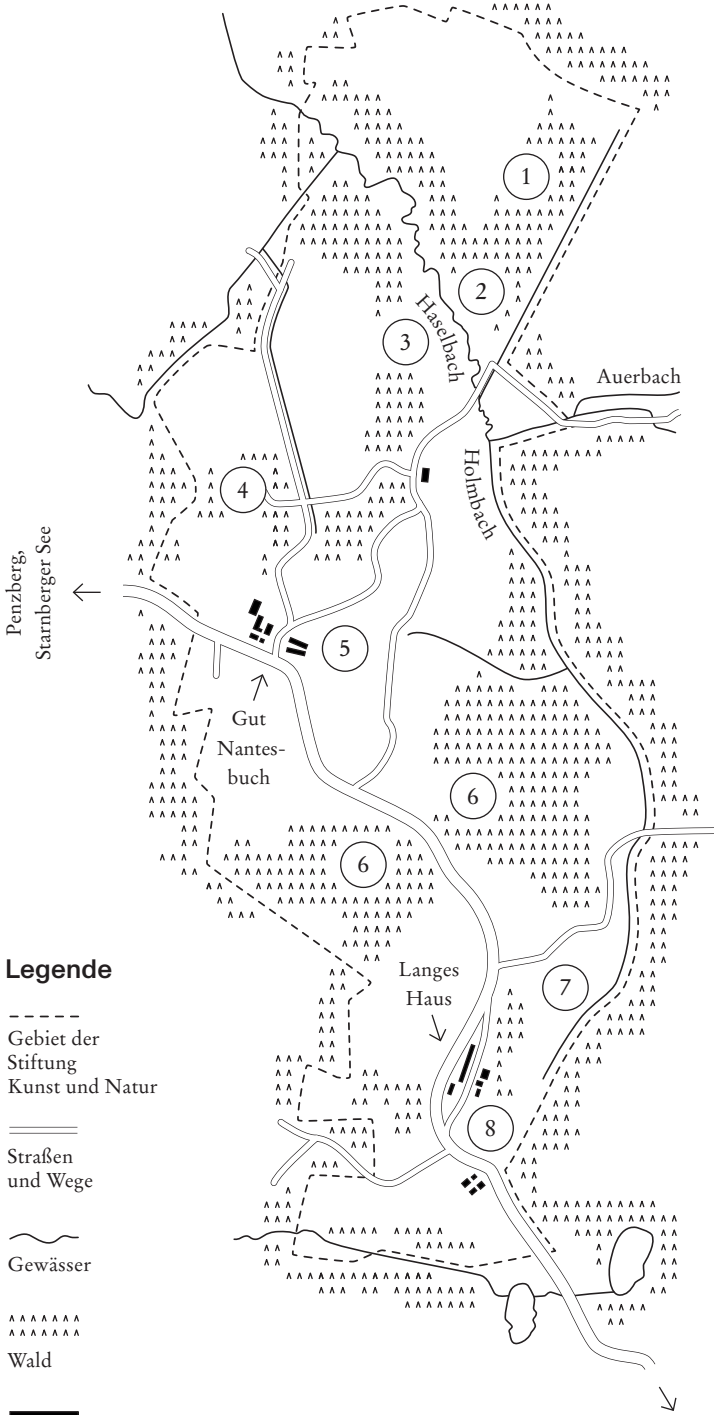

# Geländekarte

- 1  
Lerchenfeldholz
- 2  
Haselbachtal
- 3  
Exmoor-Ponys und  
Auerochsen
- 4  
Pfisterberg
- 5  
Wirtschaftshof  
Gut Nantesbuch
- 6  
Moorwald
- 7  
Unterfeld
- 8  
Langes Haus  
der Stiftung  
Kunst und Natur  
Gut Karpfsee  
Veranstaltungen

## Legende

- Gebiet der  
Stiftung  
Kunst und Natur
- =====  
Straßen  
und Wege
- ~~~~~  
Gewässer
- AAAAAA  
AAAAAA  
Wald
- ▬  
Gebäude

Bad Heilbrunn